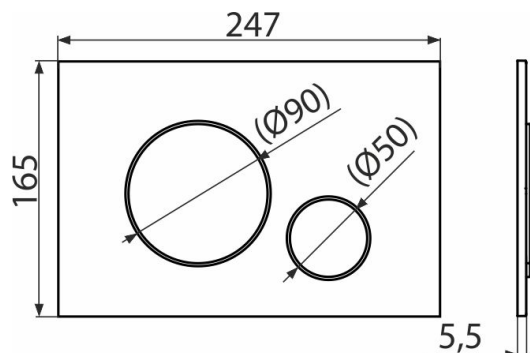

M671

Ovládací tlačítko pro WC moduly, chrom-lesk

Použití

Pro předstěnové instalační systémy a WC nádrže pro zazdění

Vlastnosti

- Tlačítko minimálně vystupuje nad obklad díky tloušťce pouhých 5,5 mm
- Dvoučinné mechanické splachování
- Kompatibilní pro všechny předstěnové instalační systémy a nádrže pro zazdění Alca
- Povrchová úprava: chrom-lesk
- Materiál: plast

Rozsah dodávky

- Tlačítko
- Upevňovací rámeček tlačítka
- Závitová úchytka rámečku tlačítka 2 ks
- Šroub mechanismu splachování 2 ks
- Šablona pro nastavení šroubů tlačítek

Objednací kód, Logistické informace

Kód	EAN	Hmotnost (kus | balení | paleta)	Rozměr (kus | balení)	Množství (balení | paleta)
M671	8595580562670	0,36 | 8,89 | 268,9 kg	250×170×36 | 595×395×245 mm	25 | 700 ks

Záruky

2/2 roky *

Technické parametry

- Ovládací síla < 20 N