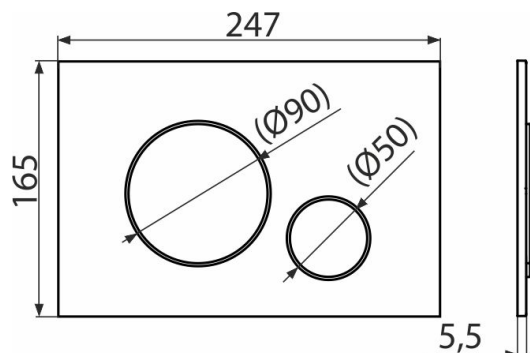

M671

Ovládací tlačítko pro WC moduly, chrom-lesk

Použití

Pro předstěnové instalační systémy a WC nádrže pro zazdění

Vlastnosti

- Tlačítko minimálně vystupuje nad obklad díky tloušťce pouhých 5,5 mm
- Dvoučinné mechanické splachování
- Kompatibilní pro všechny předstěnové instalační systémy a nádrže pro zazdění Alca
- Povrchová úprava: chrom-lesk
- Materiál: plast

Rozsah dodávky

- Tlačítko
- Upevňovací rámeček tlačítka
- Závitová úchytka rámečku tlačítka 2 ks
- Šroub mechanismu splachování 2 ks
- Šablona pro nastavení šroubů tlačítek

Objednací kód, Logistické informace

Kód	EAN	Hmotnost (kus balení paleta)	Rozměr (kus balení)	Množství (balení paleta)
M671	8595580562670	0,36 8,89 268,9 kg	250×170×36 595×395×245 mm	25 700 ks

Záruky

2/2 roky *

Technické parametry

- Ovládací síla < 20 N