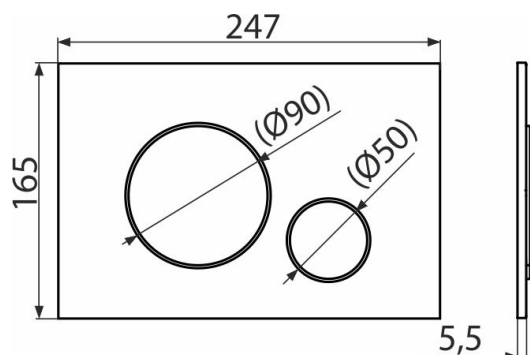

M672

Ovládací tlačítko pro WC moduly, chrom-mat

Použití

Pro předstěnové instalační systémy a WC nádrže pro zazdění

Vlastnosti

- Tlačítko minimálně vystupuje nad obklad díky tloušťce pouhých 5,5 mm
- Dvoučinné mechanické splachování
- Kompatibilní pro všechny předstěnové instalační systémy a nádrže pro zazdění Alca
- Povrchová úprava: chrom mat s antibakteriálními vlastnostmi (zajištěny obsahem sloučenin stříbra)
- Materiál: plast

Rozsah dodávky

- Tlačítko
- Upevňovací rámeček tlačítka
- Závitová úchytka rámečku tlačítka 2 ks
- Šroub mechanismu splachování 2 ks
- Šablona pro nastavení šroubů tlačítek

Objednací kód, Logistické informace

Kód	EAN	Hmotnost (kus balení paleta)	Rozměr (kus balení)	Množství (balení paleta)
M672	8595580562687	0,36 9,07 274,0 kg	250×170×36 595×395×245 mm	25 700 ks

Záruky

2/2 roky *

Technické parametry

- Ovládací síla < 20 N