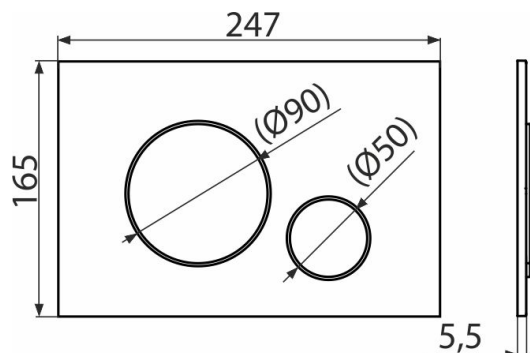

M672

Ovládací tlačítko pro WC moduly, chrom-mat

Použití

Pro předstěnové instalační systémy a WC nádrže pro zazdění

Vlastnosti

- Tlačítko minimálně vystupuje nad obklad díky tloušťce pouhých 5,5 mm
- Dvoučinné mechanické splachování
- Kompatibilní pro všechny předstěnové instalační systémy a nádrže pro zazdění Alca
- Povrchová úprava: chrom mat s antibakteriálními vlastnostmi (zajištěny obsahem sloučenin stříbra)
- Materiál: plast

Rozsah dodávky

- Tlačítko
- Upevňovací rámeček tlačítka
- Závitová úchytka rámečku tlačítka 2 ks
- Šroub mechanismu splachování 2 ks
- Šablona pro nastavení šroubů tlačítek

Objednací kód, Logistické informace

| Kód | EAN | Hmotnost (kus balení paleta) | Rozměr (kus balení) | Množství (balení paleta) |
|------|---------------|-------------------------------------|-----------------------------|-------------------------------|
| M672 | 8595580562687 | 0,36 9,07 274,0 kg | 250×170×36 595×395×245 mm | 25 700 ks |