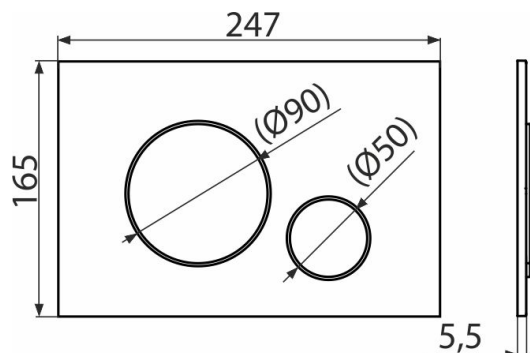

M675

Ovládací tlačítko pro WC moduly, zlatá-lesk

Použití

Pro předstěnové instalační systémy a WC nádrže pro zazdění

Vlastnosti

- Tlačítko minimálně vystupuje nad obklad díky tloušťce pouhých 5,5 mm
- Dvoučinné mechanické splachování
- Kompatibilní pro všechny předstěnové instalační systémy a nádrže pro zazdění Alca
- Povrchová úprava: zlatá
- Materiál: plast

Rozsah dodávky

- Tlačítko
- Upevňovací rámeček tlačítka
- Závitová úchytka rámečku tlačítka 2 ks
- Šroub mechanismu splachování 2 ks
- Šablona pro nastavení šroubů tlačítek

Objednací kód, Logistické informace

Kód	EAN	Hmotnost (kus | balení | paleta)	Rozměr (kus | balení)	Množství (balení | paleta)
M675	8595580562694	0,36 | 8,89 | 268,9 kg	250×170×36 | 595×395×245 mm	25 | 700 ks

Záruky

2/2 roky *

Technické parametry

- Ovládací síla < 20 N