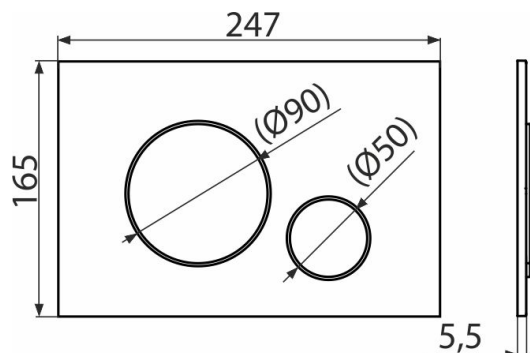

M678

Ovládací tlačítko pro WC moduly, černá-mat

Použití

Pro předstěnové instalační systémy a WC nádrže pro zazdění

Vlastnosti

- Tlačítko minimálně vystupuje nad obklad díky tloušťce pouhých 5,5 mm
- Dvoučinné mechanické splachování
- Kompatibilní pro všechny předstěnové instalační systémy a nádrže pro zazdění Alca
- Povrchová úprava: černá mat s antibakteriálními vlastnostmi (zajištěny obsahem sloučenin stříbra)
- Materiál: plast

Rozsah dodávky

- Tlačítko
- Upevňovací rámeček tlačítka
- Závitová úchytka rámečku tlačítka 2 ks
- Šroub mechanismu splachování 2 ks
- Šablona pro nastavení šroubů tlačítek

Objednací kód, Logistické informace

Kód	EAN	Hmotnost (kus balení paleta)	Rozměr (kus balení)	Množství (balení paleta)
M678	8595580562700	0,36 8,89 268,9 kg	250×170×36 595×395×245 mm	25 700 ks

Záruky

2/2 roky *

Technické parametry

- Ovládací síla < 20 N