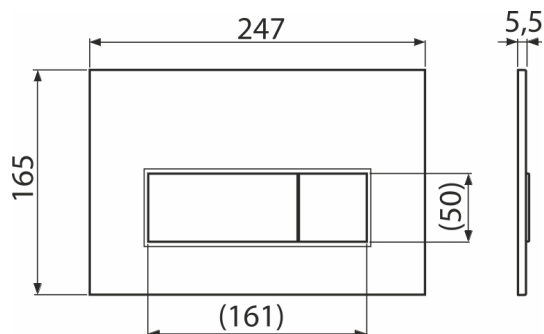

M576

Ovládací tlačítko pro WC moduly, bílá-mat

Použití

Pro předstěnové instalační systémy a WC nádrže pro zazdění

Vlastnosti

- Tlačítko minimálně vystupuje nad obklad díky tloušťce pouhých 5,5 mm
- Dvoučinné mechanické splachování
- Kompatibilní pro všechny předstěnové instalační systémy a nádrže pro zazdění Alca
- Povrchová úprava: bílá mat s antibakteriálními vlastnostmi (zajištěny obsahem sloučenin stříbra)
- Materiál: plast

Rozsah dodávky

- Tlačítko
- Upevňovací rámeček tlačítka
- Závitová úchytky rámečku tlačítka 2 ks
- Šroub mechanismu splachování 2 ks
- Šablona pro nastavení šroubů tlačítek

Objednací kód, Logistické informace

Kód	EAN	Hmotnost (kus | balení | paleta)	Rozměr (kus | balení)	Množství (balení | paleta)
M576	8595580566302	0,35 | 8,66 | 262,5 kg	250×170×36 | 595×395×245 mm	25 | 700 ks

Záruky

2/2 roky *

Technické parametry

- Ovládací síla < 20 N