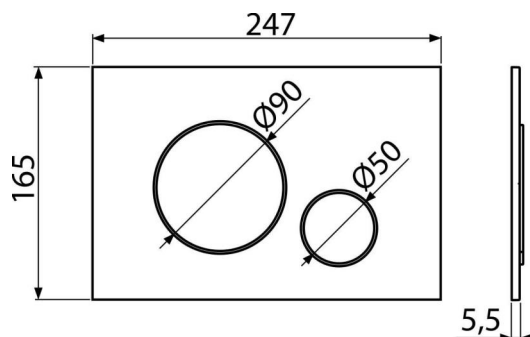

M676

Ovládací tlačítko pro WC moduly, bílá-mat

Použití

Pro předstěnové instalační systémy a WC nádrže pro zazdění

Vlastnosti

- Tlačítko minimálně vystupuje nad obklad díky tloušťce pouhých 5,5 mm
- Dvoučinné mechanické splachování
- Kompatibilní pro všechny předstěnové instalační systémy a nádrže pro zazdění Alca
- Povrchová úprava: bílá mat s antibakteriálními vlastnostmi (zajištěny obsahem sloučenin stříbra)
- Materiál: plast

Rozsah dodávky

- Tlačítko
- Upevňovací rámeček tlačítka
- Závitová úchytka rámečku tlačítka 2 ks
- Šroub mechanismu splachování 2 ks
- Šablona pro nastavení šroubů tlačítek

Objednací kód, Logistické informace

Kód	EAN	Hmotnost (kus balení paleta)	Rozměr (kus balení)	Množství (balení paleta)
M676	8595580566319	0,36 9,07 274,0 kg	250×170×36 595×395×245 mm	25 700 ks

Záruky

2/2 roky *

Technické parametry

- Ovládací síla < 20 N