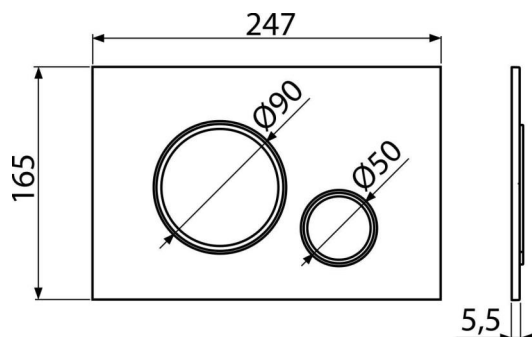

M776

Ovládací tlačítko pro WC moduly, bílá-mat/chrom-lesk

Použití

Pro předstěnové instalační systémy a WC nádrže pro zazdění

Vlastnosti

- Tlačítko minimálně vystupuje nad obklad díky tloušťce pouhých 5,5 mm
- Dvoučinné mechanické splachování
- Kompatibilní pro všechny předstěnové instalační systémy a nádrže pro zazdění Alca
- Povrchová úprava: bílá mat s antibakteriálními vlastnostmi (zajištěny obsahem sloučenin stříbra)
- Materiál: plast

Rozsah dodávky

- Tlačítko
- Upevňovací rámeček tlačítka
- Závitová úchytka rámečku tlačítka 2 ks
- Šroub mechanismu splachování 2 ks
- Šablona pro nastavení šroubů tlačítek

Objednací kód, Logistické informace

| Kód | EAN | Hmotnost (kus balení paleta) | Rozměr (kus balení) | Množství (balení paleta) |
|------|---------------|-------------------------------------|-----------------------------|-------------------------------|
| M776 | 8595580566326 | 0,36 9,08 274,2 kg | 250×170×36 595×395×245 mm | 25 700 ks |