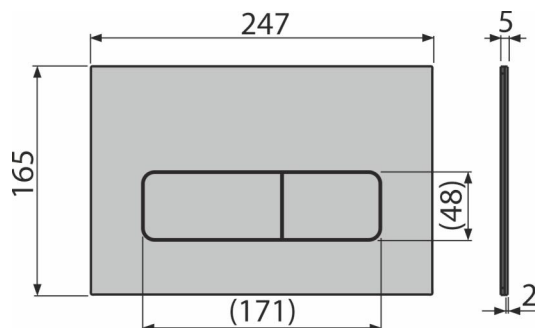

MOON

Ovládací tlačítko pro WC moduly, alunox-mat

Použití

Pro předstěnové instalační systémy a WC nádrže pro zazdění

Vlastnosti

- Mechanismus je plně integrován do stěny
- Tlačítko minimálně vystupuje nad obklad
- Dvoučinné mechanické splachování
- Kompatibilní pro všechny předstěnové instalační systémy a nádrže pro zazdění Alca
- Údržba běžnými čistícími prostředky používanými v domácnosti na vodovodní armatury a koupelnové doplňky
- Odolné proti UV záření a vnějším vlivům
- Detailní zpracování laserovou technologií
- Povrchová úprava: alunox-mat, Anti-fingerprint s úpravou proti otiskům prstů
- Materiál: eloxovaný hliník, ušlechtilá ocel

Rozsah dodávky

- Tlačítko
- Upevňovací rámeček tlačítka
- Závitová úchytky rámečku tlačítka 2 ks
- Adaptační sada pro ovládací mechanismus vypouštěcího ventilu

Objednací kód, Logistické informace

Kód	EAN	Hmotnost (kus | balení | paleta)	Rozměr (kus | balení)	Množství (balení | paleta)
MOON	8595580577476	0,86 | 8,58 | 432,0 kg	250×36×167 | 380×230×290 mm	10 | 480 ks

Záruky

2/2 roky *

Technické parametry

- Ovládací síla < 20 N