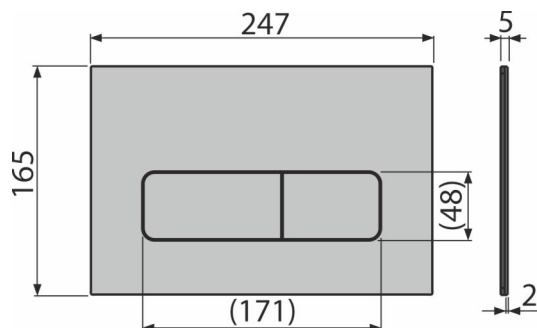

MOON

Ovládací tlačítko pro WC moduly, alunox-mat

Použití

Pro předstěnové instalační systémy a WC nádrže pro zazdění

Vlastnosti

- Mechanismus je plně integrován do stěny
- Tlačítko minimálně vystupuje nad obklad
- Dvoučinné mechanické splachování
- Kompatibilní pro všechny předstěnové instalační systémy a nádrže pro zazdění Alca
- Údržba běžnými čistícími prostředky používanými v domácnosti na vodovodní armatury a koupelnové doplňky
- Odolné proti UV záření a vnějším vlivům
- Detailní zpracování laserovou technologií
- Povrchová úprava: alunox-mat, Anti-fingerprint s úpravou proti otiskům prstů
- Materiál: eloxovaný hliník, ušlechtilá ocel

Rozsah dodávky

- Tlačítko
- Upevňovací rámeček tlačítka
- Závitová úchytky rámečku tlačítka 2 ks
- Adaptační sada pro ovládací mechanismus vypouštěcího ventilu

Objednací kód, Logistické informace

Kód	EAN	Hmotnost (kus | balení | paleta)	Rozměr (kus | balení)	Množství (balení | paleta)
MOON	8595580577476	0,86 | 8,58 | 432,0 kg	250×36×167 | 380×230×290 mm	10 | 480 ks

Záruky

2/2 roky *

Technické parametry

- Ovládací síla < 20 N