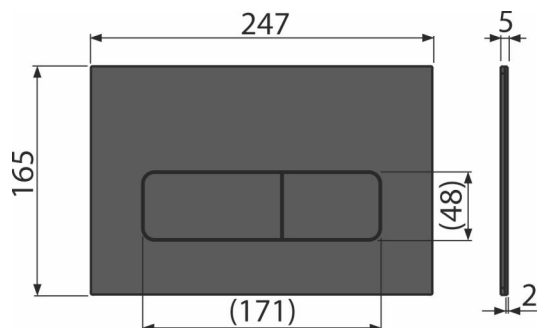

MOON-BLACK

Ovládací tlačítko pro WC moduly, nerez-černá mat

Použití

Pro předstěnové instalační systémy a WC nádrže pro zazdění

Vlastnosti

- Mechanismus je plně integrován do stěny
- Tlačítko minimálně vystupuje nad obklad
- Dvoučinné mechanické splachování
- Kompatibilní pro všechny předstěnové instalační systémy a nádrže pro zazdění Alca
- Údržba běžnými čisticími prostředky používanými v domácnosti na vodovodní armatury a koupelnové doplňky
- Odolné proti UV záření a vnějším vlivům
- Detailní zpracování laserovou technologií
- Povrchová úprava: nerez-černá mat s antibakteriálními vlastnostmi (zajištěny obsahem sloučenin stříbra)
- Materiál: ušlechtilá ocel, lakovaná barevná úprava

Rozsah dodávky

- Tlačítko
- Upevňovací rámeček tlačítka
- Závitová úchytka rámečku tlačítka 2 ks
- Adaptační sada pro ovládací mechanismus vypouštěcího ventilu

Objednací kód, Logistické informace

Kód	EAN	Hmotnost (kus | balení | paleta)	Rozměr (kus | balení)	Množství (balení | paleta)
MOON-BLACK	8595580577483	1,35 | 13,45 | 665,8 kg	250×36×167 | 380×230×290 mm	10 | 480 ks

Záruky

2/2 roky *

Technické parametry

- Ovládací síla < 20 N