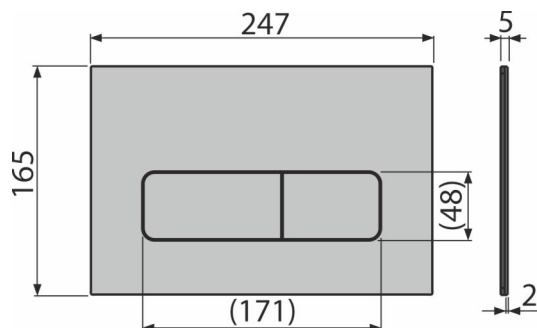

MOON-BRASS

Ovládací tlačítko pro WC moduly, mosaz

Použití

Pro předstěnové instalační systémy a WC nádrže pro zazdění

Vlastnosti

- Mechanismus je plně integrován do stěny
- Tlačítko minimálně vystupuje nad obklad
- Dvoučinné mechanické splachování
- Kompatibilní pro všechny předstěnové instalační systémy a nádrže pro zazdění Alca
- Údržba běžnými čistícími prostředky používanými v domácnosti na vodovodní armatury a koupelnové doplňky
- Odolné proti UV záření a vnějším vlivům
- Detailní zpracování laserovou technologií
- Povrchová úprava: mosaz, Anti-fingerprint s úpravou proti otiskům prstů
- Materiál: nerez s pohledovou povrchovou úpravou mosaz

Rozsah dodávky

- Tlačítko
- Upevňovací rámeček tlačítka
- Závitová úchytky rámečku tlačítka 2 ks
- Adaptační sada pro ovládací mechanismus vypouštěcího ventilu

Objednací kód, Logistické informace

Kód	EAN	Hmotnost (kus | balení | paleta)	Rozměr (kus | balení)	Množství (balení | paleta)
MOON-BRASS	8595580577490	1,39 | 13,91 | 687,9 kg	250×36×167 | 380×230×290 mm	10 | 480 ks

Záruky

2/2 roky *

Technické parametry

- Ovládací síla < 20 N