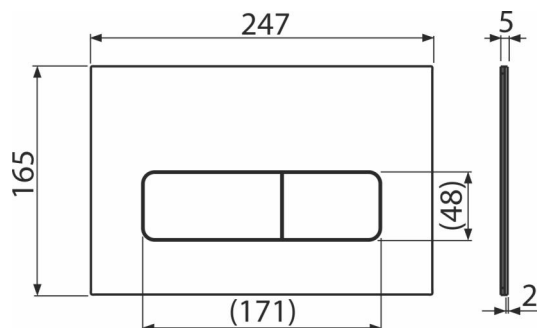

MOON-WHITE

Ovládací tlačítko pro WC moduly, nerez-bílá lesk

Použití

Pro předstěnové instalační systémy a WC nádrže pro zazdění

Vlastnosti

- Mechanismus je plně integrován do stěny
- Tlačítko minimálně vystupuje nad obklad
- Dvoučinné mechanické splachování
- Kompatibilní pro všechny předstěnové instalační systémy a nádrže pro zazdění Alca
- Údržba běžnými čistícími prostředky používanými v domácnosti na vodovodní armatury a koupelnové doplňky
- Odolné proti UV záření a vnějším vlivům
- Detailní zpracování laserovou technologií
- Povrchová úprava: nerez-bílá lesk
- Materiál: ušlechtilá ocel, lakovaná barevná úprava

Rozsah dodávky

- Tlačítko
- Upevňovací rámeček tlačítka
- Závitová úchytky rámečku tlačítka 2 ks
- Adaptační sada pro ovládací mechanismus vypouštěcího ventilu

Objednací kód, Logistické informace

Kód	EAN	Hmotnost (kus | balení | paleta)	Rozměr (kus | balení)	Množství (balení | paleta)
MOON-WHITE	8595580577506	1,35 | 13,45 | 665,8 kg	250×36×167 | 380×230×290 mm	10 | 480 ks

Záruky

2/2 roky *

Technické parametry

- Ovládací síla < 20 N