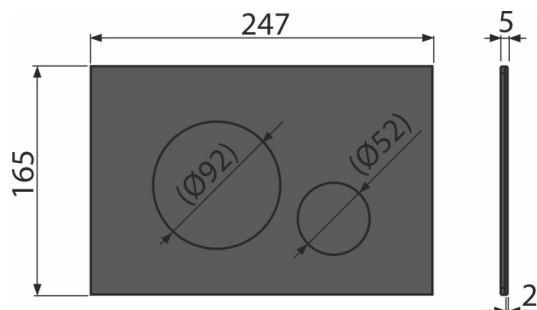

TURN-BLACK

Ovládací tlačítko pro WC moduly, nerez-černá mat

Použití

Pro předstěnové instalační systémy a WC nádrže pro zazdění

Vlastnosti

- Mechanismus je plně integrován do stěny
- Tlačítko minimálně vystupuje nad obklad
- Dvoučinné mechanické splachování
- Kompatibilní pro všechny předstěnové instalační systémy a nádrže pro zazdění Alca
- Údržba běžnými čisticími prostředky používanými v domácnosti na vodovodní armatury a koupelnové doplňky
- Odolné proti UV záření a vnějším vlivům
- Detailní zpracování laserovou technologií
- Povrchová úprava: nerez-černá mat s antibakteriálními vlastnostmi (zajištěny obsahem sloučenin stříbra)
- Materiál: ušlechtilá ocel, lakovaná barevná úprava

Rozsah dodávky

- Tlačítko
- Upevňovací rámeček tlačítka
- Závitová úchytka rámečku tlačítka 2 ks
- Adaptační sada pro ovládací mechanismus vypouštěcího ventilu

Objednávací kód, Logistické informace

Kód	EAN	Hmotnost (kus | balení | paleta)	Rozměr (kus | balení)	Množství (balení | paleta)
TURN-BLACK	8595580577513	1,31 | 13,14 | 650,6 kg	250×36×167 | 380×230×290 mm	10 | 480 ks

Záruky

2/2 roky *

Technické parametry

- Ovládací síla < 20 N