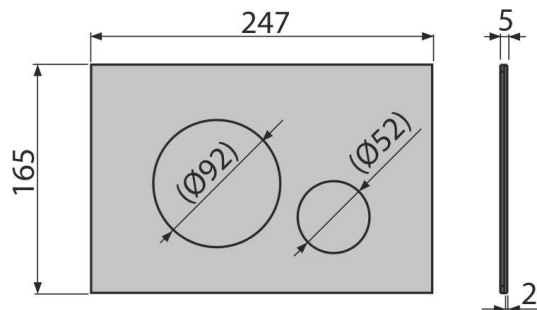

TURN-BRASS

Ovládací tlačítko pro WC moduly, mosaz

Použití

Pro předstěnové instalační systémy a WC nádrže pro zadržování

Vlastnosti

- Mechanismus je plně integrován do stěny
- Tlačítko minimálně vystupuje nad obklad
- Dvoučinné mechanické splachování
- Kompatibilní pro všechny předstěnové instalační systémy a nádrže pro zadržování Alca
- Údržba běžnými čisticími prostředky používanými v domácnosti na vodovodní armatury a koupelnové doplňky
- Odolné proti UV záření a vnějším vlivům
- Detailní zpracování laserovou technologií
- Povrchová úprava: mosaz, Anti-fingerprint s úpravou proti otiskům prstů
- Materiál: nerez s pohledovou povrchovou úpravou mosaz

Rozsah dodávky

- Tlačítko
- Upevňovací rámeček tlačítka
- Závitová úchytky rámečku tlačítka 2 ks
- Adaptační sada pro ovládací mechanismus vypouštěcího ventilu

Objednací kód, Logistické informace

Kód	EAN	Hmotnost (kus | balení | paleta)	Rozměr (kus | balení)	Množství (balení | paleta)
TURN-BRASS	8595580577520	1,36 | 13,58 | 671,7 kg	250×36×167 | 380×230×290 mm	10 | 480 ks

Záruky

2/2 roky *

Technické parametry

- Ovládací síla < 20 N