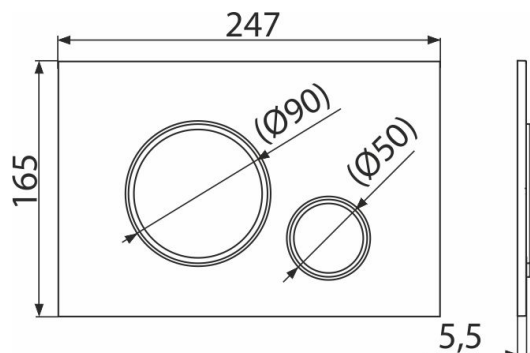

M778-5

Ovládací tlačítko pro WC moduly, černá-mat/zlatá-lesk

Použití

Pro předstěnové instalační systémy a WC nádrže pro zazdění

Vlastnosti

- Tlačítko minimálně vystupuje nad obklad díky tloušťce pouhých 5,5 mm
- Dvoučinné mechanické splachování
- Kompatibilní pro všechny předstěnové instalační systémy a nádrže pro zazdění Alca
- Povrchová úprava: černá mat s antibakteriálními vlastnostmi (zajištěny obsahem sloučenin stříbra)
- Materiál: plast

Rozsah dodávky

- Tlačítko
- Upevňovací rámeček tlačítka
- Závitová úchytka rámečku tlačítka 2 ks
- Šroub mechanismu splachování 2 ks
- Šablona pro nastavení šroubů tlačítek

Objednací kód, Logistické informace

Kód	EAN	Hmotnost (kus | balení | paleta)	Rozměr (kus | balení)	Množství (balení | paleta)
M778-5	8595580578220	0,37 | 9,16 | 276,6 kg	250×170×36 | 595×395×245 mm	25 | 700 ks

Záruky

2/2 roky *

Technické parametry

- Ovládací síla < 20 N