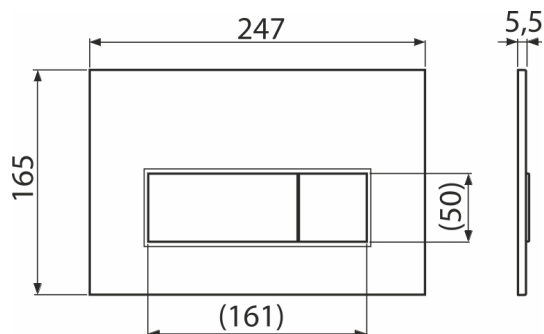

M57-G-M

Ovládací tlačítko pro WC moduly, GOLD-mat

Použití

Pro předstěnové instalační systémy a WC nádrže pro zazdění

Vlastnosti

- Tlačítko minimálně vystupuje nad obklad díky tloušťce pouhých 5,5 mm
- Dvoučinné mechanické splachování
- Kompatibilní pro všechny předstěnové instalační systémy a nádrže pro zazdění Alca
- Povrchová úprava: GOLD-mat s antibakteriálními vlastnostmi (zajištěny obsahem sloučenin stříbra)
- Materiál: plast

Rozsah dodávky

- Tlačítko
- Upevňovací rámeček tlačítka
- Závitová úchytka rámečku tlačítka 2 ks
- Šroub mechanismu splachování 2 ks
- Šablona pro nastavení šroubů tlačítek

Objednací kód, Logistické informace

Kód	EAN	Hmotnost (kus | balení | paleta)	Rozměr (kus | balení)	Množství (balení | paleta)
M57-G-M	8595580580940	0,33 | 8,19 | 229,4 kg	250×170×36 | 595×395×245 mm	25 | 700 ks

Záruky

2/2 roky *

Technické parametry

- Ovládací síla < 20 N