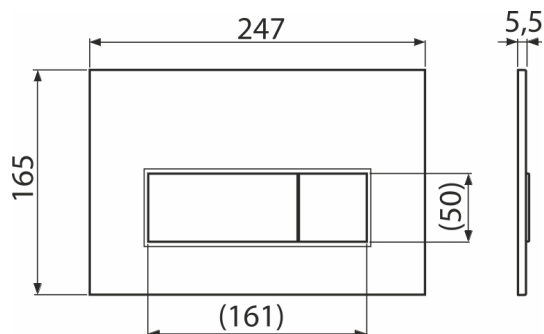

M57-RG-M

Ovládací tlačítko pro WC moduly, RED GOLD-mat

Použití

Pro předstěnové instalační systémy a WC nádrže pro zazdění

Vlastnosti

- Tlačítko minimálně vystupuje nad obklad díky tloušťce pouhých 5,5 mm
- Dvoučinné mechanické splachování
- Kompatibilní pro všechny předstěnové instalační systémy a nádrže pro zazdění Alca
- Povrchová úprava: RED GOLD-mat s antibakteriálními vlastnostmi (zajištěny obsahem sloučenin stříbra)
- Materiál: plast

Rozsah dodávky

- Tlačítko
- Upevňovací rámeček tlačítka
- Závitová úchytka rámečku tlačítka 2 ks
- Šroub mechanismu splachování 2 ks
- Šablona pro nastavení šroubů tlačítek

Objednací kód, Logistické informace

Kód	EAN	Hmotnost (kus balení paleta)	Rozměr (kus balení)	Množství (balení paleta)
M57-RG-M	8595580580957	0,33 8,19 229,4 kg	250×170×36 595×395×245 mm	25 700 ks

Záruky

2/2 roky *

Technické parametry

- Ovládací síla < 20 N