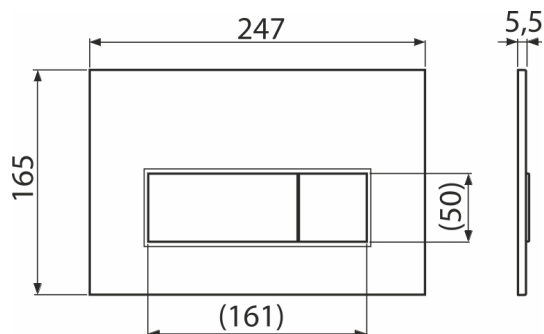

M57-N-M

Ovládací tlačítko pro WC moduly, NICKEL-mat

Použití

Pro předstěnové instalační systémy a WC nádrže pro zazdění

Vlastnosti

- Tlačítko minimálně vystupuje nad obklad díky tloušťce pouhých 5,5 mm
- Dvoučinné mechanické splachování
- Kompatibilní pro všechny předstěnové instalační systémy a nádrže pro zazdění Alca
- Povrchová úprava: NICKEL-mat s antibakteriálními vlastnostmi (zajištěny obsahem sloučenin stříbra)
- Materiál: plast

Rozsah dodávky

- Tlačítko
- Upevňovací rámeček tlačítka
- Závitová úchytka rámečku tlačítka 2 ks
- Šroub mechanismu splachování 2 ks
- Šablona pro nastavení šroubů tlačítek

Objednací kód, Logistické informace

Kód	EAN	Hmotnost (kus balení paleta)	Rozměr (kus balení)	Množství (balení paleta)
M57-N-M	8595580580964	0,33 8,19 229,4 kg	250×170×36 595×395×245 mm	25 700 ks

Záruky

2/2 roky *

Technické parametry

- Ovládací síla < 20 N