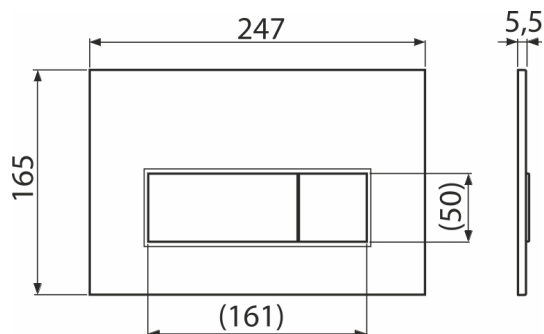

M57-GM-M

Ovládací tlačítko pro WC moduly, GUN METAL-mat

Použití

Pro předstěnové instalační systémy a WC nádrže pro zazdění

Vlastnosti

- Tlačítko minimálně vystupuje nad obklad díky tloušťce pouhých 5,5 mm
- Dvoučinné mechanické splachování
- Kompatibilní pro všechny předstěnové instalační systémy a nádrže pro zazdění Alca
- Povrchová úprava: GUN METAL-mat s antibakteriálními vlastnostmi (zajištěny obsahem sloučenin stříbra)
- Materiál: plast

Rozsah dodávky

- Tlačítko
- Upevňovací rámeček tlačítka
- Závitová úchytka rámečku tlačítka 2 ks
- Šroub mechanismu splachování 2 ks
- Šablona pro nastavení šroubů tlačítek

Objednací kód, Logistické informace

Kód	EAN	Hmotnost (kus balení paleta)	Rozměr (kus balení)	Množství (balení paleta)
M57-GM-M	8595580580971	0,33 8,19 229,4 kg	250×170×36 595×395×245 mm	25 700 ks

Záruky

2/2 roky *

Technické parametry

- Ovládací síla < 20 N