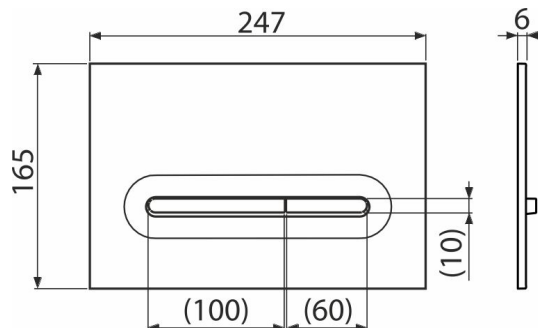

# M1876

Ovládací tlačítko pro WC moduly, bílá-mat

## Vlastnosti

- Tlačítko minimálně vystupuje nad obklad díky tloušťce pouhých 5,5 mm
- Dvoučinné mechanické splachování
- Kompatibilní pro všechny předstěnové instalační systémy a nádrže pro zazdění Alca
- Povrchová úprava: bílá mat s antibakteriálními vlastnostmi (zajištěny obsahem sloučenin stříbra)
- Materiál: plast

## Objednací kód, Logistické informace

Kód	EAN	Hmotnost (kus   balení   paleta)	Rozměr (kus   balení)	Množství (balení   paleta)
M1876	8595580583231	0,38   9,52   286,6 kg	250×170×36   595×395×245 mm	25   700 ks