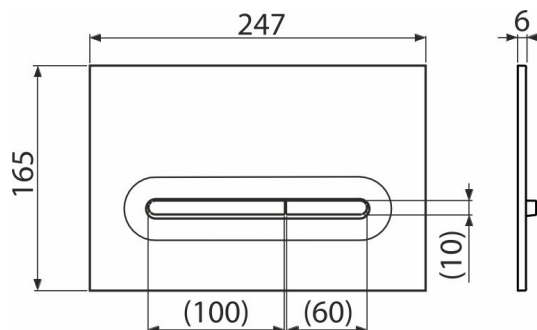

M1878

Ovládací tlačítko pro WC moduly, černá-mat

Použití

Pro předstěnové instalační systémy a WC nádrže pro zazdění

Vlastnosti

- Tlačítko minimálně vystupuje nad obklad díky tloušťce pouhých 5,5 mm
- Dvoučinné mechanické splachování
- Kompatibilní pro všechny předstěnové instalační systémy a nádrže pro zazdění Alca
- Povrchová úprava: černá mat s antibakteriálními vlastnostmi (zajištěny obsahem sloučenin stříbra)
- Materiál: plast

Rozsah dodávky

- Tlačítko
- Upevňovací rámeček tlačítka
- Závitová úchytka rámečku tlačítka 2 ks
- Šroub mechanismu splachování 2 ks
- Šablona pro nastavení šroubů tlačítek

Objednací kód, Logistické informace

Kód	EAN	Hmotnost (kus balení paleta)	Rozměr (kus balení)	Množství (balení paleta)
M1878	8595580583248	0,38 9,52 286,6 kg	250×170×36 595×395×245 mm	25 700 ks

Záruky

2/2 roky *

Technické parametry

- Ovládací síla < 20 N