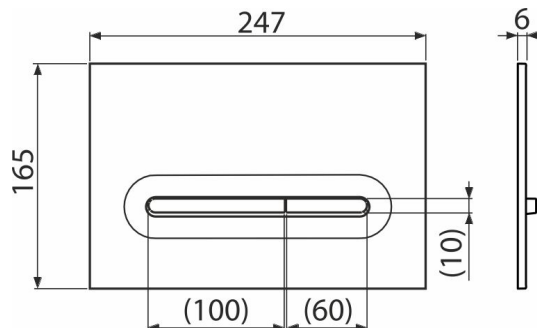

M1878-7

Ovládací tlačítko pro WC moduly, černá-mat/zlatá-mat

Použití

Pro předstěnové instalační systémy a WC nádrže pro zazdění

Vlastnosti

- Tlačítko minimálně vystupuje nad obklad díky tloušťce pouhých 5,5 mm
- Dvoučinné mechanické splachování
- Kompatibilní pro všechny předstěnové instalační systémy a nádrže pro zazdění Alca
- Povrchová úprava: černá mat s antibakteriálními vlastnostmi (zajištěny obsahem sloučenin stříbra)
- Materiál: plast

Rozsah dodávky

- Tlačítko
- Upevňovací rámeček tlačítka
- Závitová úchytka rámečku tlačítka 2 ks
- Šroub mechanismu splachování 2 ks
- Šablona pro nastavení šroubů tlačítek

Objednací kód, Logistické informace

Kód	EAN	Hmotnost (kus balení paleta)	Rozměr (kus balení)	Množství (balení paleta)
M1878-7	8595580583262	0,38 9,52 286,6 kg	250×170×36 595×395×245 mm	25 700 ks

Záruky

2/2 roky *

Technické parametry

- Ovládací síla < 20 N