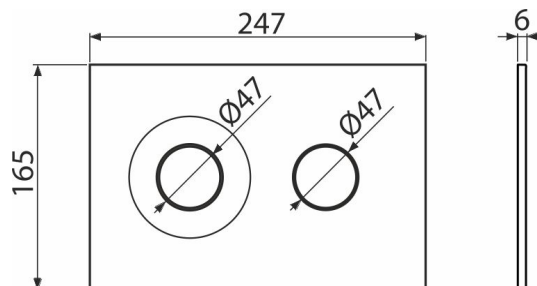

M1976

Ovládací tlačítko pro WC moduly, bílá-mat

Použití

Pro předstěnové instalační systémy a WC nádrže pro zazdění

Vlastnosti

- Tlačítko minimálně vystupuje nad obklad díky tloušťce pouhých 5,5 mm
- Dvoučinné mechanické splachování
- Kompatibilní pro všechny předstěnové instalační systémy a nádrže pro zazdění Alca
- Povrchová úprava: bílá mat s antibakteriálními vlastnostmi (zajištěny obsahem sloučenin stříbra)
- Materiál: plast

Rozsah dodávky

- Tlačítko
- Upevňovací rámeček tlačítka
- Závitová úchytka rámečku tlačítka 2 ks
- Šroub mechanismu splachování 2 ks
- Šablona pro nastavení šroubů tlačítek

Objednací kód, Logistické informace

Kód	EAN	Hmotnost (kus balení paleta)	Rozměr (kus balení)	Množství (balení paleta)
M1976	8595580583293	0,37 9,23 278,5 kg	250×170×36 595×395×245 mm	25 700 ks

Záruky

2/2 roky *

Technické parametry

- Ovládací síla < 20 N