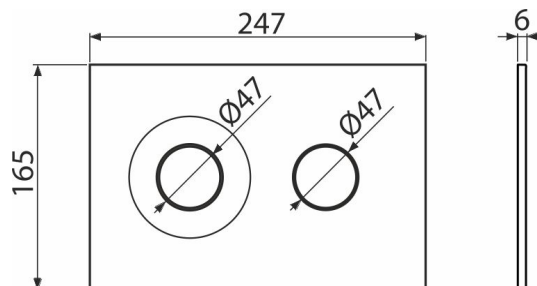

M1978

Ovládací tlačítko pro WC moduly, černá-mat

Použití

Pro předstěnové instalační systémy a WC nádrže pro zazdění

Vlastnosti

- Tlačítko minimálně vystupuje nad obklad díky tloušťce pouhých 5,5 mm
- Dvoučinné mechanické splachování
- Kompatibilní pro všechny předstěnové instalační systémy a nádrže pro zazdění Alca
- Povrchová úprava: černá mat s antibakteriálními vlastnostmi (zajištěny obsahem sloučenin stříbra)
- Materiál: plast

Rozsah dodávky

- Tlačítko
- Upevňovací rámeček tlačítka
- Závitová úchytka rámečku tlačítka 2 ks
- Šroub mechanismu splachování 2 ks
- Šablona pro nastavení šroubů tlačítek

Objednací kód, Logistické informace

Kód	EAN	Hmotnost (kus balení paleta)	Rozměr (kus balení)	Množství (balení paleta)
M1978	8595580583309	0,37 9,23 278,5 kg	250×170×36 595×395×245 mm	25 700 ks

Záruky

2/2 roky *

Technické parametry

- Ovládací síla < 20 N