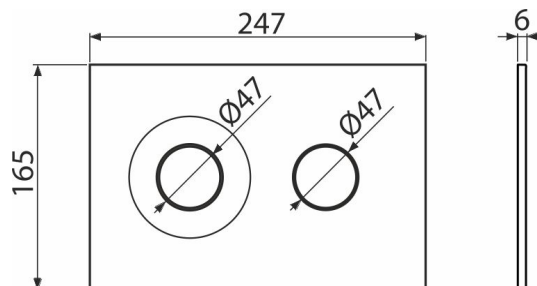

M1978-7

Ovládací tlačítko pro WC moduly, černá-mat/zlatá-mat

Použití

Pro předstěnové instalační systémy a WC nádrže pro zazdění

Vlastnosti

- Tlačítko minimálně vystupuje nad obklad díky tloušťce pouhých 5,5 mm
- Dvoučinné mechanické splachování
- Kompatibilní pro všechny předstěnové instalační systémy a nádrže pro zazdění Alca
- Povrchová úprava: černá mat s antibakteriálními vlastnostmi (zajištěny obsahem sloučenin stříbra)
- Materiál: plast

Rozsah dodávky

- Tlačítko
- Upevňovací rámeček tlačítka
- Závitová úchytka rámečku tlačítka 2 ks
- Šroub mechanismu splachování 2 ks
- Šablona pro nastavení šroubů tlačítek

Objednací kód, Logistické informace

Kód	EAN	Hmotnost (kus balení paleta)	Rozměr (kus balení)	Množství (balení paleta)
M1978-7	8595580583316	0,36 9,03 272,9 kg	250×170×36 595×395×245 mm	25 700 ks

Záruky

2/2 roky *

Technické parametry

- Ovládací síla < 20 N