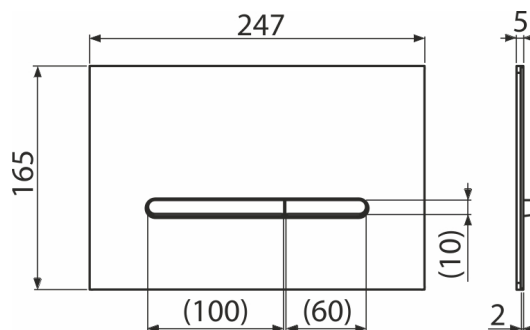

RAY

Ovládací tlačítko pro WC moduly, alunox-mat

Použití

Pro předstěnové instalační systémy a WC nádrže pro zazdění

Vlastnosti

- Mechanismus je plně integrován do stěny
- Tlačítko minimálně vystupuje nad obklad
- Dvoučinné mechanické splachování
- Kompatibilní pro všechny předstěnové instalační systémy a nádrže pro zazdění Alca
- Údržba běžnými čistícími prostředky používanými v domácnosti na vodovodní armatury a koupelnové doplňky
- Odolné proti UV záření a vnějším vlivům
- Detailní zpracování laserovou technologií
- Povrchová úprava: alunox-mat, Anti-fingerprint s úpravou proti otiskům prstů
- Materiál: eloxovaný hliník, ušlechtilá ocel

Rozsah dodávky

- Tlačítko
- Upevňovací rámeček tlačítka
- Závitová úchytky rámečku tlačítka 2 ks
- Adaptační sada pro ovládací mechanismus vypouštěcího ventilu

Objednací kód, Logistické informace

Kód	EAN	Hmotnost (kus | balení | paleta)	Rozměr (kus | balení)	Množství (balení | paleta)
RAY	8595580583637	0,90 | 9,02 | 272,5 kg	255×85×175 | 595×245×395 mm	10 | 280 ks

Záruky

2/2 roky *

Technické parametry

- Ovládací síla < 20 N