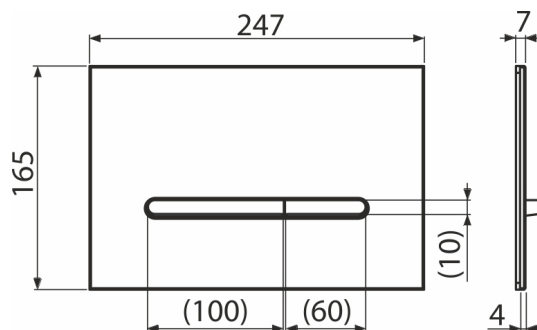

RAY-GL1200

Ovládací tlačítko pro WC moduly, sklo-bílá

Použití

Pro předstěnové instalační systémy a WC nádrže pro zazdění

Vlastnosti

- Mechanismus je plně integrován do stěny
- Tlačítko minimálně vystupuje nad obklad
- Dvoučinné mechanické splachování
- Kompatibilní pro všechny předstěnové instalační systémy a nádrže pro zazdění Alca
- Údržba běžnými čistícími prostředky používanými v domácnosti na vodovodní armatury a koupelňové doplňky
- Odolné proti UV záření a vnějším vlivům
- Materiál: bílé sklo

Rozsah dodávky

- Tlačítko
- Upevňovací rámeček tlačítka
- Závitová úchytka rámečku tlačítka 2 ks
- Adaptační sada pro ovládací mechanismus vypouštěcího ventilu

Objednací kód, Logistické informace

Kód	EAN	Hmotnost (kus balení paleta)	Rozměr (kus balení)	Množství (balení paleta)
RAY-GL1200	8595580583644	1,06 10,62 317,3 kg	255×85×175 595×245×395 mm	10 280 ks