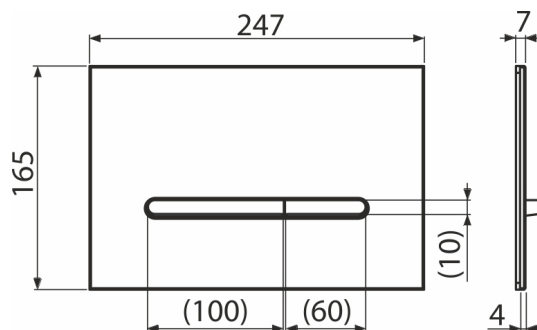

RAY-GL1204

Ovládací tlačítko pro WC moduly, sklo-černá

Použití

Pro předstěnové instalační systémy a WC nádrže pro zazdění

Vlastnosti

- Mechanismus je plně integrován do stěny
- Tlačítko minimálně vystupuje nad obklad
- Dvoučinné mechanické splachování
- Kompatibilní pro všechny předstěnové instalační systémy a nádrže pro zazdění Alca
- Údržba běžnými čistícími prostředky používanými v domácnosti na vodovodní armatury a koupelnové doplňky
- Odolné proti UV záření a vnějším vlivům
- Materiál: černé sklo

Rozsah dodávky

- Tlačítko
- Upevňovací rámeček tlačítka
- Závitová úchytka rámečku tlačítka 2 ks
- Adaptační sada pro ovládací mechanismus vypouštěcího ventilu

Objednací kód, Logistické informace

Kód	EAN	Hmotnost (kus balení paleta)	Rozměr (kus balení)	Množství (balení paleta)
RAY-GL1204	8595580583651	1,06 10,62 317,3 kg	255×85×175 595×245×395 mm	10 280 ks