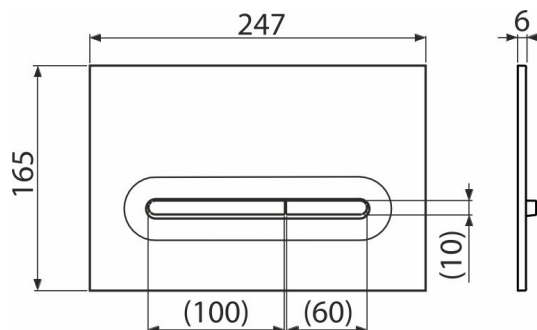

M1876-1

Ovládací tlačítko pro WC moduly, bílá-mat/chrom-lesk

Použití

Pro předstěnové instalační systémy a WC nádrže pro zazdění

Vlastnosti

- Tlačítko minimálně vystupuje nad obklad díky tloušťce pouhých 5,5 mm
- Dvoučinné mechanické splachování
- Kompatibilní pro všechny předstěnové instalační systémy a nádrže pro zazdění Alca
- Povrchová úprava: bílá mat s antibakteriálními vlastnostmi (zajištěny obsahem sloučenin stříbra)
- Materiál: plast

Rozsah dodávky

- Tlačítko
- Upevňovací rámeček tlačítka
- Závitová úchytka rámečku tlačítka 2 ks
- Šroub mechanismu splachování 2 ks
- Šablona pro nastavení šroubů tlačítek

Objednací kód, Logistické informace

Kód	EAN	Hmotnost (kus balení paleta)	Rozměr (kus balení)	Množství (balení paleta)
M1876-1	8595580583781	0,38 9,52 286,6 kg	250×170×36 595×395×245 mm	25 700 ks

Záruky

2/2 roky *

Technické parametry

- Ovládací síla < 20 N