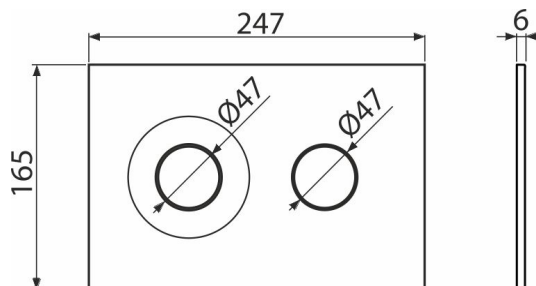

M1976-2

Ovládací tlačítko pro WC moduly, bílá-mat/chrom-mat

Použití

Pro předstěnové instalační systémy a WC nádrže pro zazdění

Vlastnosti

- Tlačítko minimálně vystupuje nad obklad díky tloušťce pouhých 5,5 mm
- Dvoučinné mechanické splachování
- Kompatibilní pro všechny předstěnové instalační systémy a nádrže pro zazdění Alca
- Povrchová úprava: bílá mat s antibakteriálními vlastnostmi (zajištěny obsahem sloučenin stříbra)
- Materiál: plast

Rozsah dodávky

- Tlačítko
- Upevňovací rámeček tlačítka
- Závitová úchytka rámečku tlačítka 2 ks
- Šroub mechanismu splachování 2 ks
- Šablona pro nastavení šroubů tlačítek

Objednací kód, Logistické informace

Kód	EAN	Hmotnost (kus balení paleta)	Rozměr (kus balení)	Množství (balení paleta)
M1976-2	8595580583798	0,37 9,23 278,5 kg	250×170×36 595×395×245 mm	25 700 ks

Záruky

2/2 roky *

Technické parametry

- Ovládací síla < 20 N