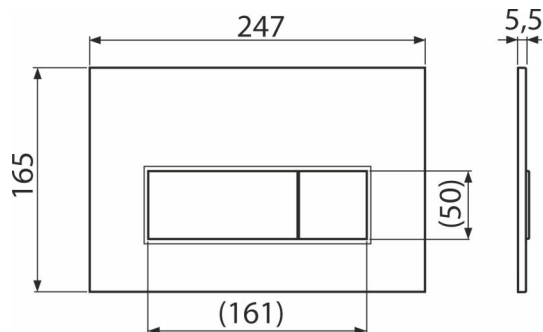

M57-BR-M

Ovládací tlačítko pro WC moduly, BRASS-mat

Použití

Pro předstěnové instalační systémy a WC nádrže pro zazdění

Vlastnosti

- Tlačítko minimálně vystupuje nad obklad díky tloušťce pouhých 5,5 mm
- Dvoučinné mechanické splachování
- Kompatibilní pro všechny předstěnové instalační systémy a nádrže pro zazdění Alca
- Povrchová úprava: BRASS-mat s antibakteriálními vlastnostmi (zajištěny obsahem sloučenin stříbra)
- Materiál: plast

Rozsah dodávky

- Tlačítko
- Upevňovací rámeček tlačítka
- Závitová úchytka rámečku tlačítka 2 ks
- Šroub mechanismu splachování 2 ks
- Šablona pro nastavení šroubů tlačítek

Objednací kód, Logistické informace

Kód	EAN	Hmotnost (kus balení paleta)	Rozměr (kus balení)	Množství (balení paleta)
M57-BR-M	8595580585020	0,33 8,19 229,4 kg	250×170×36 595×395×245 mm	25 700 ks

Záruky

2/2 roky *

Technické parametry

- Ovládací síla < 20 N