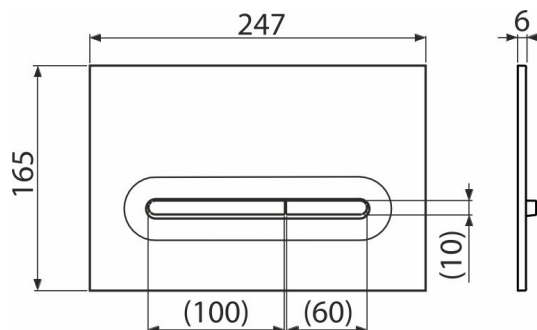

M1876-7

Ovládací tlačítko pro WC moduly, bílá-mat/zlatá-mat

Použití

Pro předstěnové instalační systémy a WC nádrže pro zazdění

Vlastnosti

- Tlačítko minimálně vystupuje nad obklad díky tloušťce pouhých 5,5 mm
- Dvoučinné mechanické splachování
- Kompatibilní pro všechny předstěnové instalační systémy a nádrže pro zazdění Alca
- Povrchová úprava: bílá mat s antibakteriálními vlastnostmi (zajištěny obsahem sloučenin stříbra)
- Materiál: plast

Rozsah dodávky

- Tlačítko
- Upevňovací rámeček tlačítka
- Závitová úchytka rámečku tlačítka 2 ks
- Šroub mechanismu splachování 2 ks
- Šablona pro nastavení šroubů tlačítek

Objednací kód, Logistické informace

Kód	EAN	Hmotnost (kus balení paleta)	Rozměr (kus balení)	Množství (balení paleta)
M1876-7	8595580585839	0,38 9,52 286,6 kg	250×170×36 595×395×245 mm	25 700 ks

Záruky

2/2 roky *

Technické parametry

- Ovládací síla < 20 N